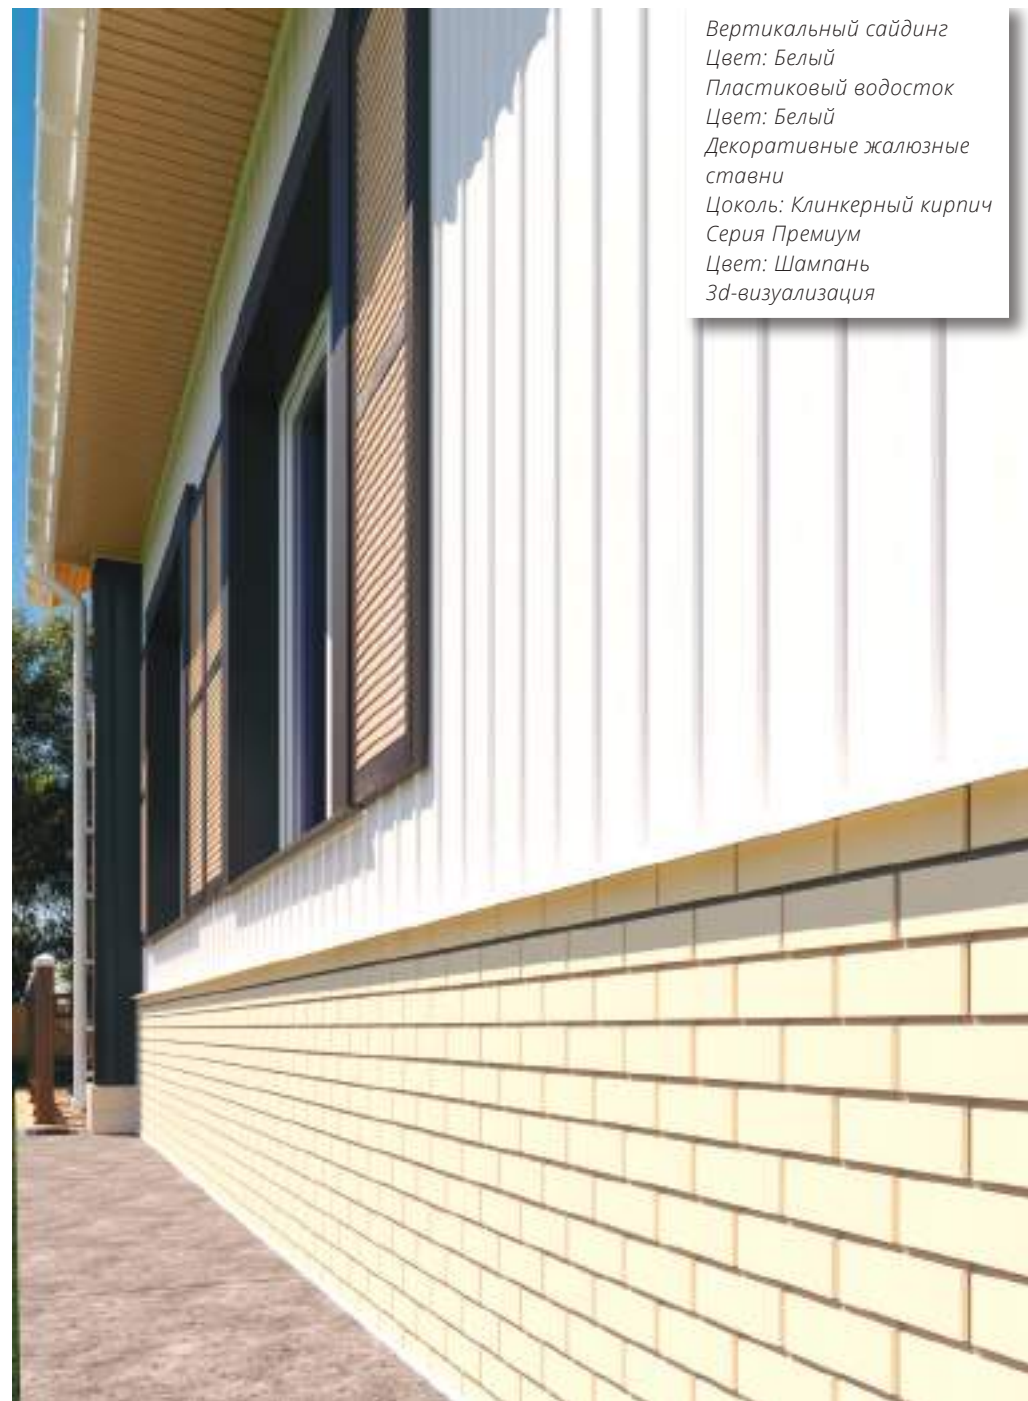

Вертикальный сайдинг
Цвет: Белый
Пластиковый водосток
Цвет: Белый
Декоративные жалюзные ставни
Цоколь: Клинкерный кирпич
Серия Премиум
Цвет: Шампань
3d-визуализация