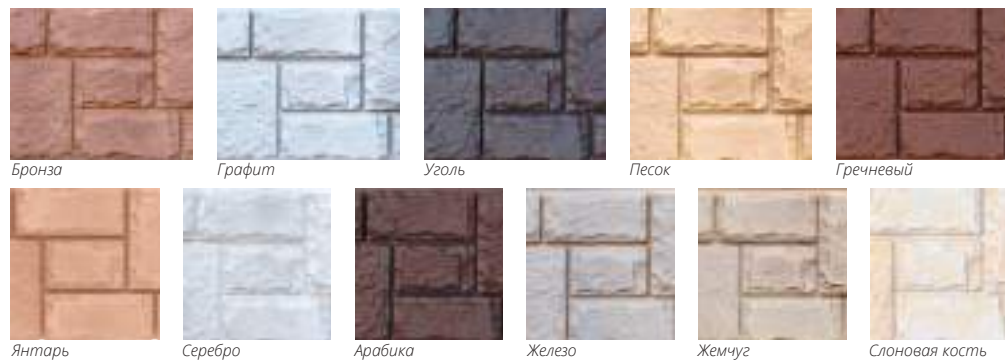

Цветовая палитра